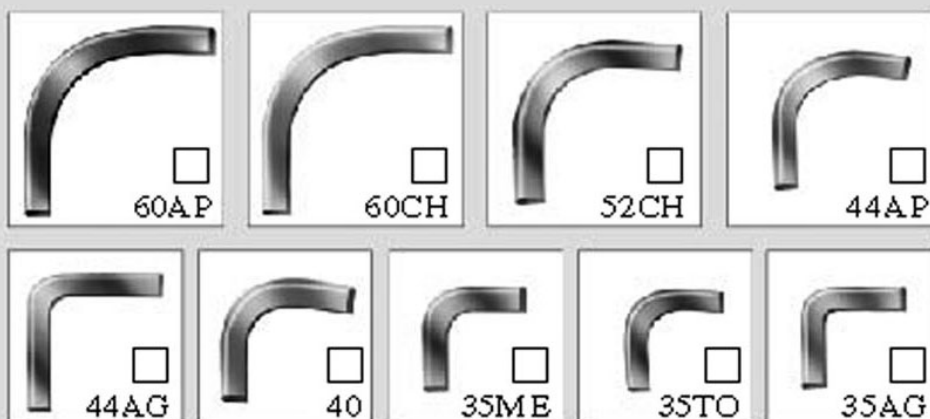

Modulo ordine per mantici

Order for bellows

TIPO DI ANGOLO - TYPE OF CORNER

Ditta/Company : AGENZIA ITALIA DI MARTINA GABRIELLONI

Data/Date :